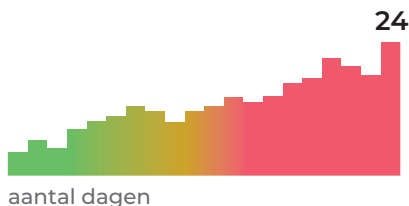

KERSTDASHBOARD

Dit dashboard geeft informatie over de ontwikkeling van het kerstfeest in Nederland.

Feestelijke indicatoren

Aantal Home Alone's op dit moment op televisie

Alcoholpromillage

Aantal keren moeten stofzuigen om de naalden weg te halen

Vroegsignalering

Kilometerstand auto Chris Rea

132038

Aantal ontvangen blikken ragout van werkgever in de afgelopen 7 dagen (gemiddeld)

Stilte nacht:
8 decibel

heiligheid nacht:
87%

Bezettingsgraad stal

Aantal wijzen uit niet-risicogebieden