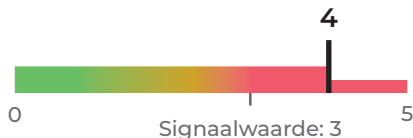

KERSTDASHBOARD

Dit dashboard geeft informatie over de ontwikkeling van het kerstfeest in Nederland.

Feestelijke indicatoren

Aantal Home Alone's op dit moment op televisie

Alcoholpromillage

Aantal keren moeten stofzuigen om de naalden weg te halen

Vroegsignalering

Kilometerstand auto Chris Rea

132038

Aantal ontvangen blikken ragout van werkgever in de afgelopen 7 dagen (gemiddeld)

Stilte nacht:
8 decibel

heiligheid nacht:
87%

Bezettingsgraad stal

Aantal wijzen uit niet-risicogebieden