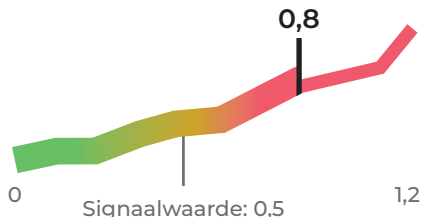

KERSTDASHBOARD

Dit dashboard geeft informatie over de ontwikkeling van het kerstfeest in Nederland.

Feestelijke indicatoren

Aantal Home Alone's op dit moment op televisie

Alcoholpromillage

Aantal keren moeten stofzuigen om de naalden weg te halen

Vroegsignalering

Kilometerstand auto Chris Rea

132038

Aantal ontvangen blikken ragout van werkgever in de afgelopen 7 dagen (gemiddeld)

Stilte nacht:
8 decibel

heiligheid nacht:
87%

Bezettingsgraad stal

Aantal wijzen uit niet-risicogebieden